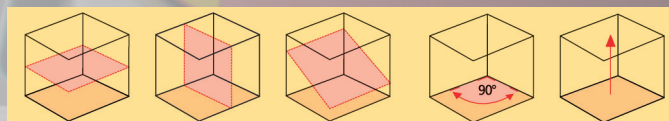

925€ ex BTW

Set bevat Gyro RED + 110.330 + 140.240.SK