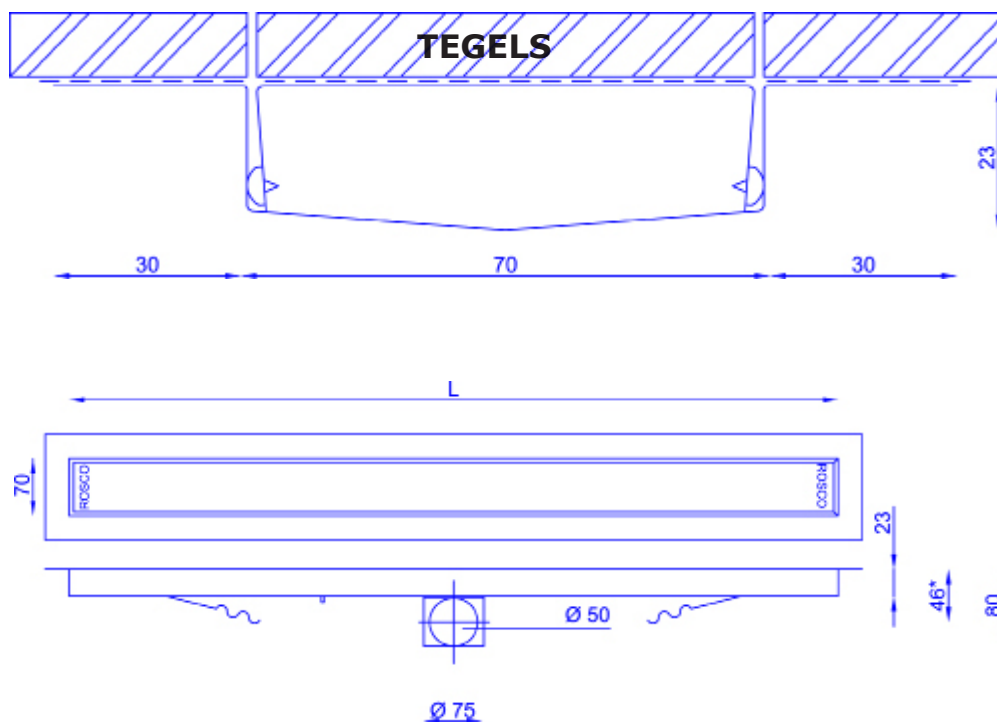

Doucheline RDF

Douchegoot DOUCHELINE RDF uit inox, type AISI 304 Voor elke dikte van keramische tegel of natuursteen.

- ▣ Voorzien van een doorlopende flens van 30 mm, voor aansluiting van de dichtingsfolie.
- ▣ Beschikbare lengten (*zichtbare maat na inbouw*) : 785 mm - 885 mm - 985 mm
(*Lengte(mm) + Artikelnummer : RDF 785 V - RDF 885 V - RDF 985 V*)
- ▣ Buitenbreedte 70 mm (*zichtbare maat na inbouw*), goothoogte 20 mm, bouwhoogte 80 mm inclusief tegel.
- ▣ Uitloop in het midden via afvoerput met sifon volledig uit RVS, met dompelbuis en dichtingsring, hoogte waterslot 30 mm, met horizontale uitloop Ø 50 mm (steekmof met lippendichting).
- ▣ Afvoercapaciteit: debiet Q = 0,32 liter / seconde.
- ▣ Afwerking gebeitst door onderdompeling, nadien gepassiveerd.
- ▣ Verankeringsvinnen en klem voor aardingsaansluiting.
- ▣ Dichtingsflens en lijm beschikbaar (**apart te bestellen**).