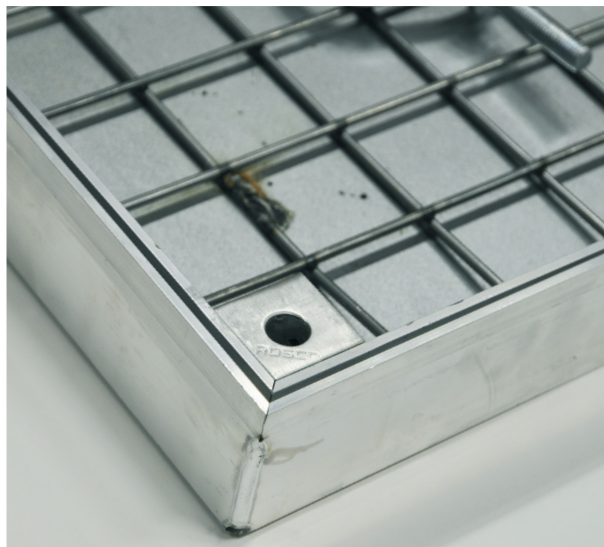

## ROSCO VLOERDEKSEL CARODEK BAL Technische gegevens

### Functie

ROSCO CARODEK-BAL betegelingsdeksel uit aluminium profiel in niet waterdichte uitvoering wordt zowel binnen als buiten geplaatst. Bv. In woningen, garages, tuinen, enz. ROSCO CARODEK-BAL betegelingsdeksel uit aluminium profiel is licht in gewicht, eenvoudig te plaatsen en gemakkelijk op te lichten.

### Beschrijving en samenstelling

Het ROSCO CARODEK-BAL betegelingsdeksel bestaat uit een putrand met kuipvormig deksel uitgevoerd in geëxtrudeerd aluminium profiel. De stabiele hoekverbindingen garanderen een hoge stijfheid. Tussen binnen- en buitenkader is een neopreen dichting van 2 cm breedte ingewerkt, welke voor een beperkte afdichting zorgt. De bodem van het vuldeksel is voorzien van een bewapeningsnet van 4 mm dikte en met een raster van 50 x 50 mm. Het deksel wordt gevuld met specie of beton en afgewerkt door omliggende bevloering. Het deksel wordt uit de putrand opgelicht door middel van bijgeleverde ergonomische handgrepen. Het is aan te bevelen ieder betegelingsdeksel éénmaal per jaar te openen en de binnenzijde van de omranding met smeervet in te strijken. Inbouwhoogte : 50 mm. Deksel diepte inwendig : 39 mm.

**Elk deksel in de standaardafmetingen zijn met een robot gelast, wat een nette en een zekere afwerking garandeert. Ieder deksel is individueel verpakt om elke beschadiging bij transport te vermijden.** In de verpakking zit steeds een tweetalige (inbouw-) handleiding, samen met de nodige sleutels.