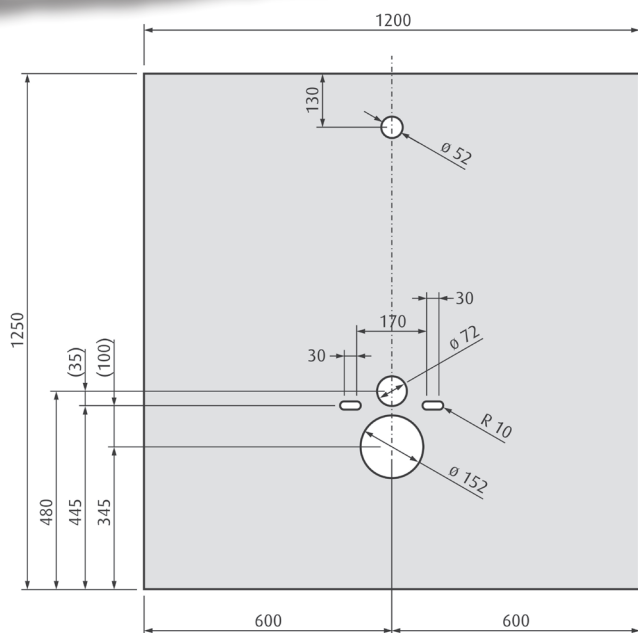

## VOORWANDSYSTEEM

Gemakkelijk - Vlot - Verzaagbaar voor een snelle installatie

- ▣ Afmeting: 1250x1200x20 mm
- ▣ 5 voorgeboorde gaten, passend voor alle merken voorwandsystemen
- ▣ Thermisch isolerend
- ▣ Afgewerkt met mortellaag en bewapeningsweefsel
- ▣ Tijdsbesparend door eenvoudige plaatsing - gemakkelijk aanpasbaar
- ▣ Geen vochtabsorptie
- ▣ Drukstabil en toch licht

### PRODUCTGEGEVENS

Artikelnummer	Omschrijving	Afmetingen in mm
RBHT	ROSCO Bouwplaat HT	1200 x 1250 x 20 mm