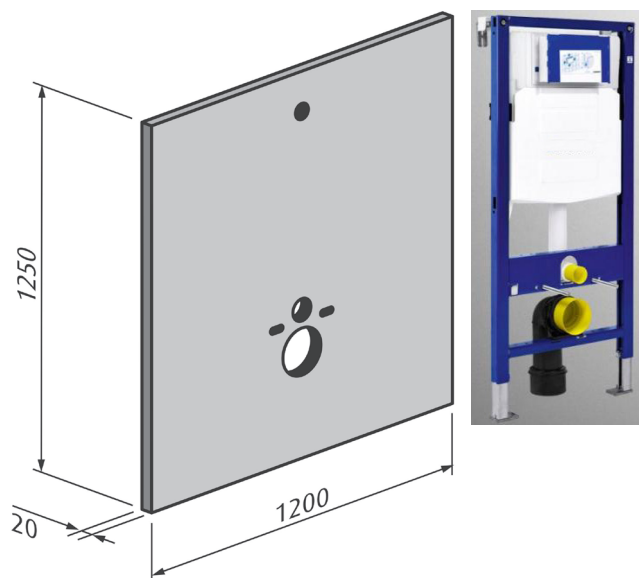

## VOORWANDSYSTEEM

Gemakkelijk - Vlot - Verzaagbaar voor een snelle installatie

- ▣ Afmeting: 1250x1200x20 mm
- ▣ 5 voorgeboorde gaten, passend voor alle merken voorwandsystemen
- ▣ Thermisch isolerend
- ▣ Afgewerkt met mortellaag en bewapeningsweefsel
- ▣ Tijdsbesparend door eenvoudige plaatsing - gemakkelijk aanpasbaar
- ▣ Geen vochtabsorptie
- ▣ Drukstabil en toch licht

Prefabelement voor hangtoilet

### PRODUCTGEGEVENS

Artikelnummer	Omschrijving	Afmetingen in mm
RBHT	ROSCO Bouwplaat HT	1200 x 1250 x 20 mm